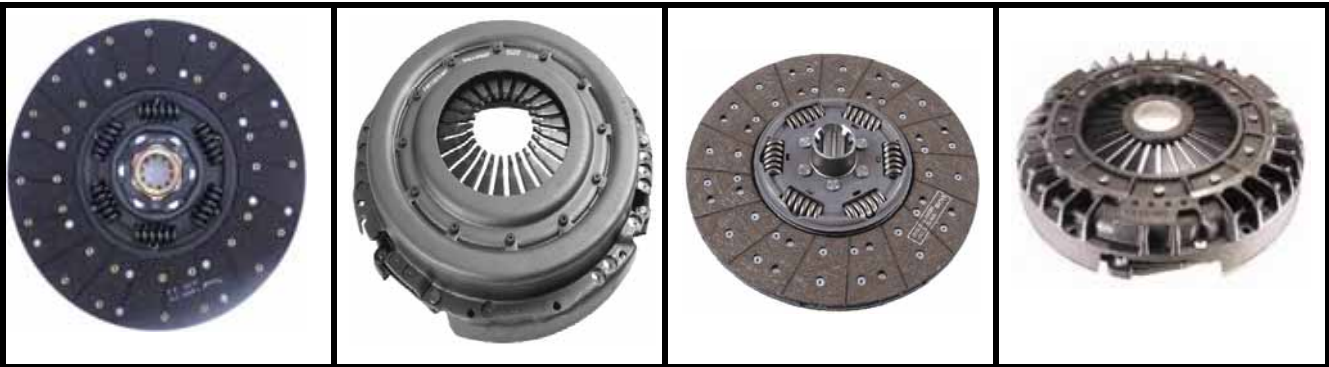

MODEL	AVIA D60	MODEL	AVIA D60	MODEL	BENZ 1417	MODEL	BENZ 1417
SIZE	362WGTZ	SIZE	MF362	SIZE	350GTZ	SIZE	GMF360
REF NO.	1878 079 331	REF NO.	3482 000 461	REF NO.	1878 001 070	REF NO.	3482 011 331

Kit 3400 700 303

Kit3400 125 101